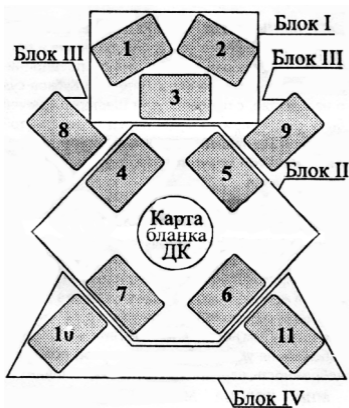

Описание

Вначале из колоды вынимаем карту Бланки – Даму Кубков и проводим расклад вокруг данной карты. Мы видим, что расклад делится на четыре блока.

Блок 1

Арканы в позиции 1,2,3 – ментальные проблемы, возникающие при разрешении данной ситуации.